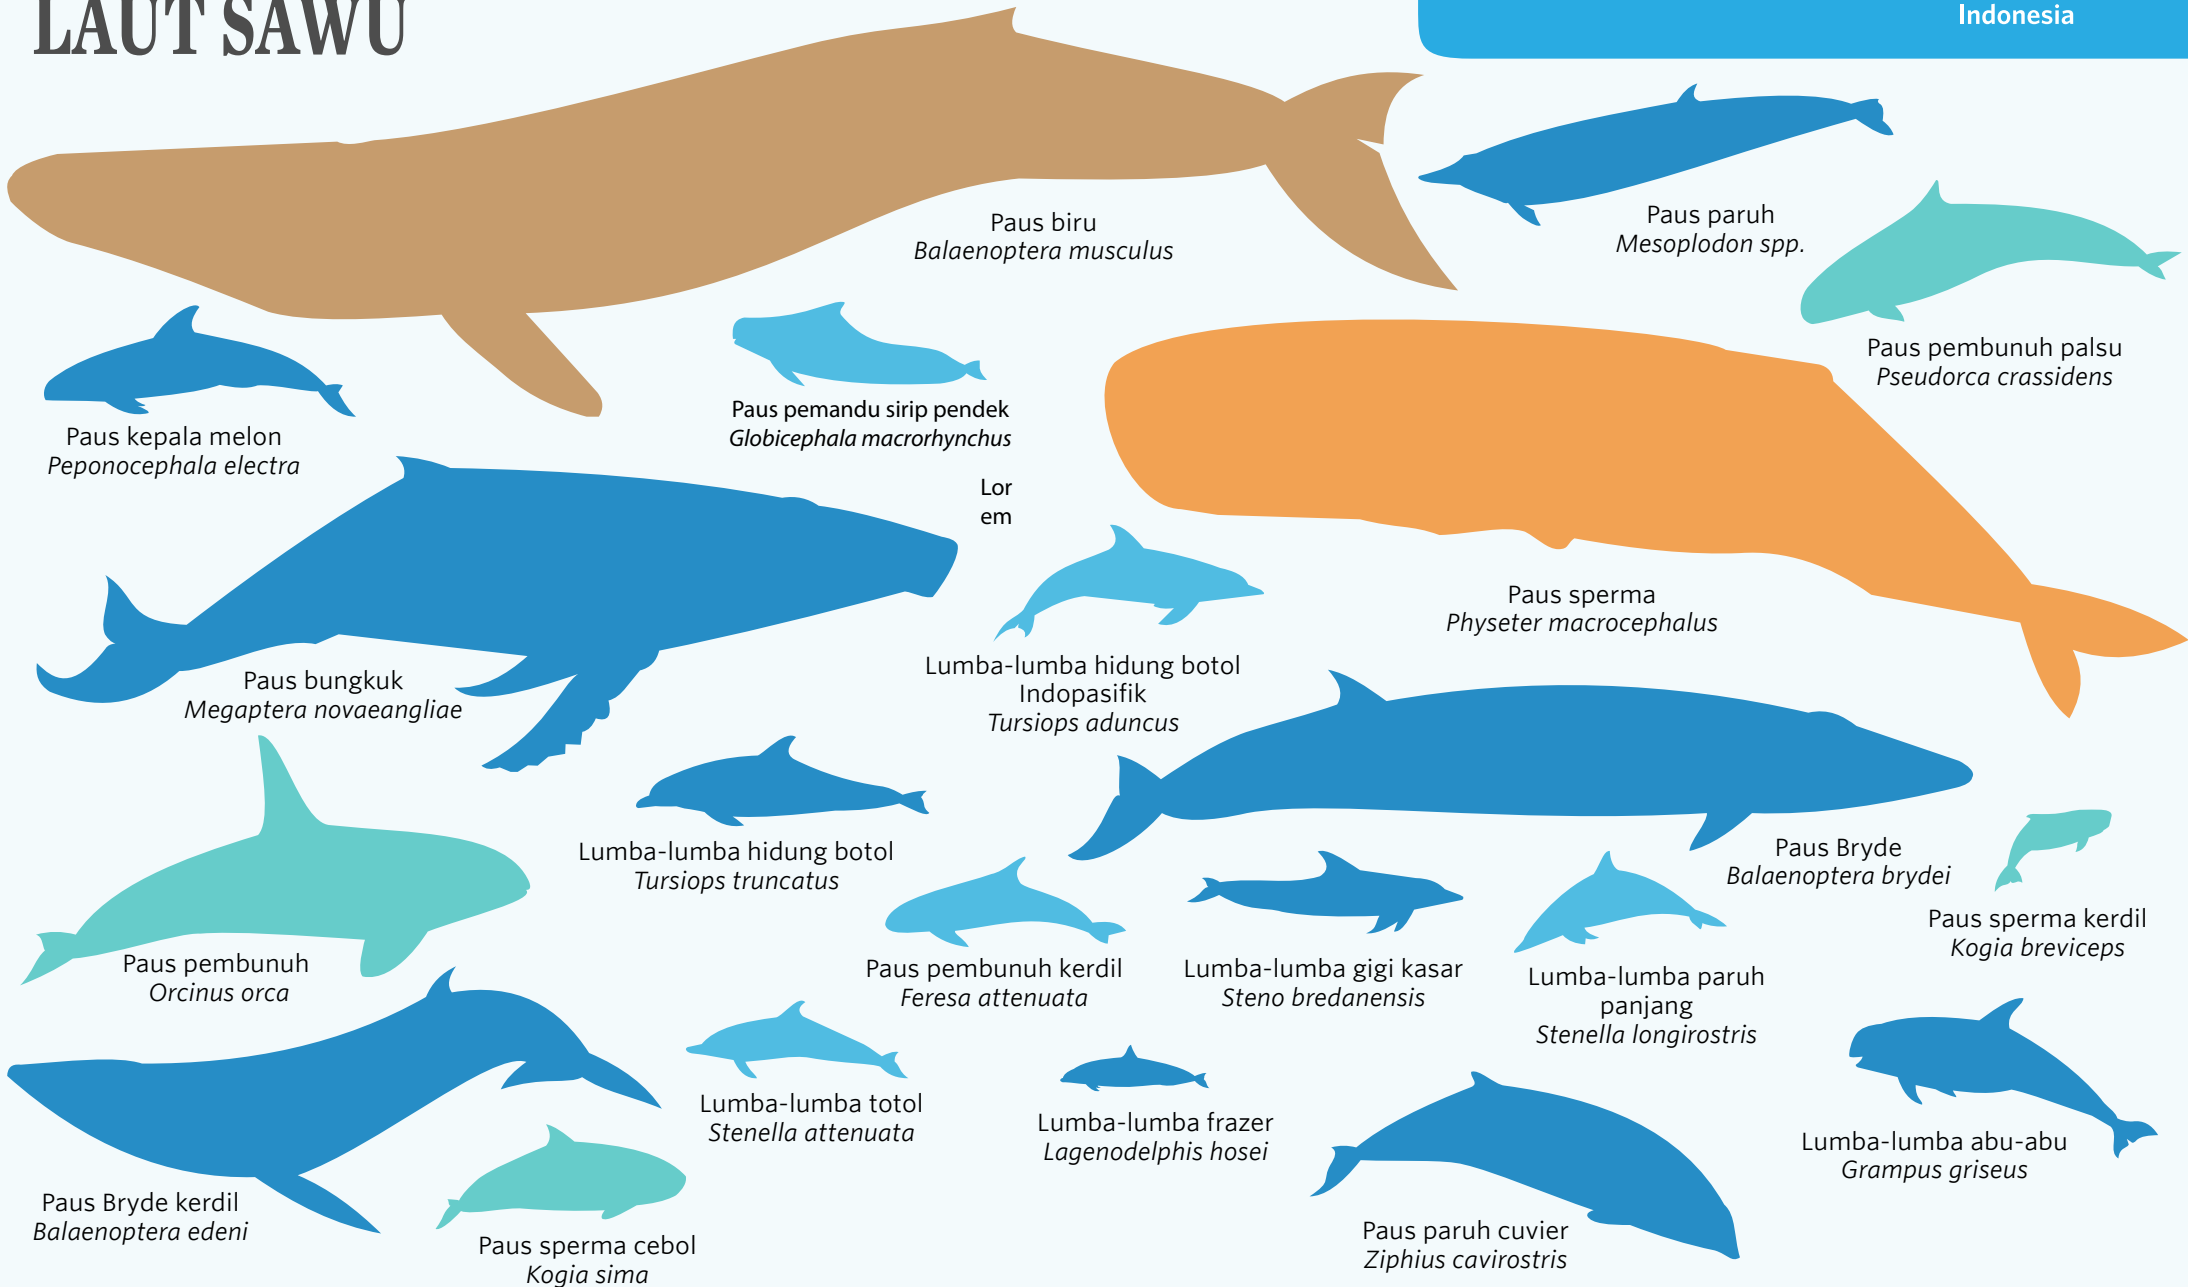

# STATUS KONSERVASI SETASEA LAUT SAWU

Genting
  Rentan
  Berisiko Rendah
  Informasi Kurang
  Belum dievaluasi